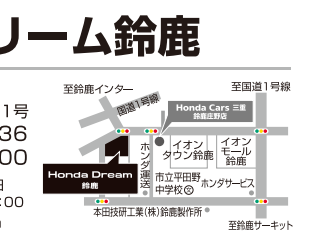

ホンダドリーム鈴鹿
〒513-0834
鈴鹿市庄野羽山3丁目7番1号
TEL.059-375-3636
FAX.059-375-7200
定休日/毎週水曜日・第2火曜日
営業時間/AM10:00～PM7:00
URL.www.dream-suzuka.com